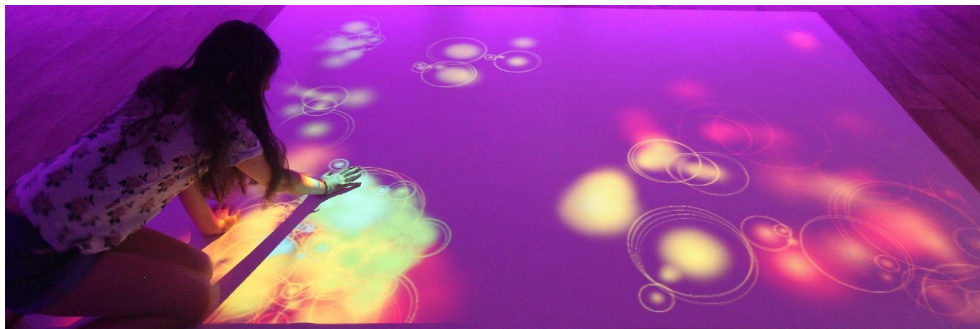

13.30-14.30 Workshop VitalAire Italia

DEMO MAGIC CARPET PER SENSORY ROOM

La **Sensory Room** è conosciuta anche come *Stanza Snoezlen*, termine olandese che nasce dalla fusione delle parole Esplorare (Snuffelen) e Rilassare (Doezelen). Lo scopo è quello di incrementare le aree di sviluppo attraverso i canali sensoriali in un contesto, strutturato e protetto, impostato su dinamiche ludiche e rilassanti.

Il **Magic Carpet** è una componente della Sensory Room e ricrea degli scenari dove gli utenti possono **interagire** semplicemente **muovendosi sopra l'immagine proiettata sul tappeto**. Funziona grazie ad un computer, un proiettore, un sistema di specchi e un sensore di movimento a infrarossi. È, anche, disponibile nella nuova versione "**Mobile**" che integra tutti i componenti in un'unica struttura.

Il Magic Carpet può **interagire con il sistema di Eye Tracking Tobii** e permettere **contemporaneamente l'interazione sul tappeto e l'interazione su schermo a controllo oculare**.

Vi aspettiamo alle 13.30 per provare insieme il Magic Carpet!